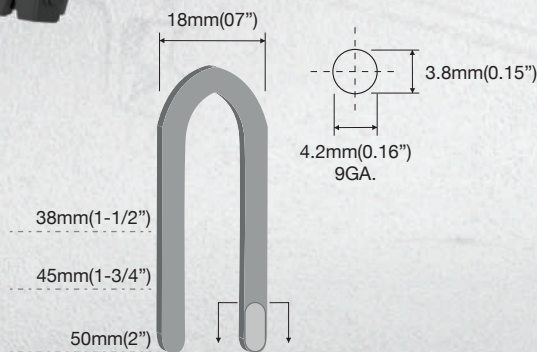

LD400

GRAPADORA FENCING
FENCING STAPLER
AGRAFEUSE FENCING

GRAPAS TIPO FENCE
 STAPLER TYPE FENCE
 AGRAFEUSE TYPE FENCE

LD400

LARGO GRAPA	LONG STAPLER	LONGUEUR DU AGRAFE	38-50 mm.
CAPACIDAD CARGADOR	CAPACITY CHARGER	CAPACITE CHARGEUR	50 pcs.
CICLOS POR CARGA	CYCLES PER LOAD	CYCLES PAR CHARGE	950 pcs.
POTENCIA (VOLTAJE)	POWER (VOLTAGE)	PUISSANCE (VOLTAGE)	20V
BATERIA	BATTERIE	BATTERIE	4Ah.
CARGADOR RAPIDO	FAST CHARGER	CHARGEUR RAPIDE	45 min.
MEDIDAS	MEASURES	MESURES	373x359x116mm.
PESO	WEIGHT	POIDS	4,2 Kg.