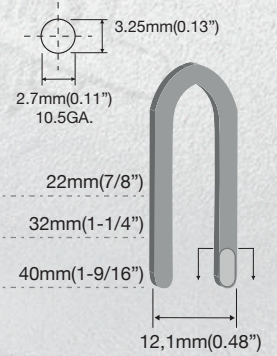

LD315

GRAPADORA FENCING
FENCING STAPLER
AGRAFEUSE FENCING

GRAPAS TIPO FENCE
 STAPLER TYPE FENCE
 AGRAFEUSE TYPE FENCE

LD315

LARGO GRAPA	LONG STAPLER	LONGUEUR DU AGRAFE	22-40 mm.
CAPACIDAD CARGADOR	CAPACITY CHARGER	CAPACITE CHARGEUR	50 pcs.
CICLOS POR CARGA	CYCLES PER LOAD	CYCLES PAR CHARGE	950 pcs.
POTENCIA (VOLTAJE)	POWER (VOLTAGE)	PUISSANCE (VOLTAGE)	20V
BATERIA	BATTERIE	BATTERIE	4Ah.
CARGADOR RAPIDO	FAST CHARGER	CHARGEUR RAPIDE	45 min.
MEDIDAS	MEASURES	MESURES	367x339x116mm.
PESO	WEIGHT	POIDS	4,1 Kg.