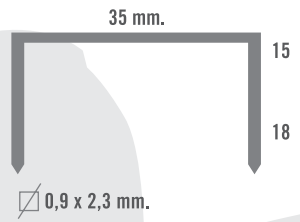

G-CM 19/35 M

G-CM 19/35M

 35	 2,9 Kg.	 400x250 mm.
---	---	---

Montaje cajas de cartón, embalajes...

Packing, carton box assembly,...

Montage boîtes et caisses en carton, emballages...

G-CN 19/35 N

G-CN 19/35 N

 35	 350x230 mm.
 5/6 bar	 1/4" Ø 5mm.
 2,8 Kg.	 0,90 L.

Montaje cajas de cartón, embalajes...

Packing, carton box assembly,...

Montage boîtes et caisses en carton, emballages...

G-CR 11/95 R

G-CR 11/95 R

 35	ROLLO ROULEAU ROLL	 255x225 mm.
 5/6 bar	 1/4" Ø 5mm.	
 2,6 Kg.	 0,90 L.	