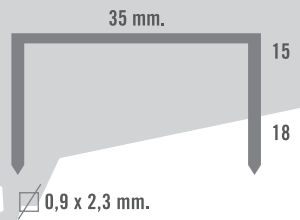

G-CM 19/35 M

G-CM 19/35M

 35	 2,9 Kg.	 400x250 mm.
---	---	---

Montaje cajas de cartón, embalajes...

Packing, carton box assembly,...

Montage boîtes et caisses en carton, emballages...

G-CN 19/35 N

G-CN 19/35 N

 35	 350x230 mm.
 5/6 bar	 1/4" Ø 5mm.
 2,8 Kg.	 0,90 L.

Montaje cajas de cartón, embalajes...

Packing, carton box assembly,...

Montage boîtes et caisses en carton, emballages...

G-CR 11/95 R

G-CR 11/95 R

 35	ROLLO ROULEAU ROLL	 255x225 mm.
 5/6 bar	 1/4" Ø 5mm.	
 2,6 Kg.	 0,90 L.	