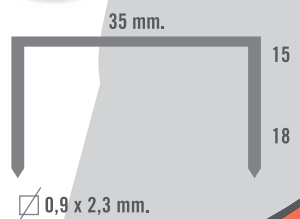

G-CR 11/95 R

G-CR 11/95 R

35	ROLLO ROULEAU ROLL	255x225 mm.
5/6 bar	1/4" Ø 5mm.	
2,6 Kg.	0,90 L.	

Montaje cajas de cartón, embalajes...

Packing, carton box assembly,...

Montage boîtes et caisses en carton, emballages...