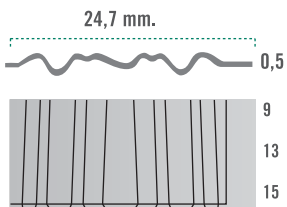

NOVA CF15

NOVA CF15

 "CF" 24,7mm.	 280x270 mm.
 6/8 bar	 ¼" Ø 8 mm.
 2,8 Kg.	 1,50 L.

Marcos, premarcos, ensambles,...
Assembly, frames, carton wood joining, insulation,...
 Cadres, encadrements, assemblage de pièces,...

G-SCF/16 N

G-SCF/16 N

 "SCF" 11,8mm.	 260x290 mm.
 6/8 bar	 ¼" Ø 8 mm.
 2 Kg.	 1,10 L.

Marcos, premarcos, ensambles,...
Assembly, frames, insulation,...
 Cadres, encadrements, assemblage de pièces,...