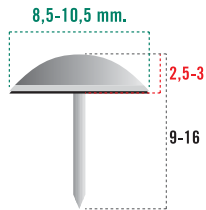

## G-CH/16

G-CH/16

	<b>CLAVOS DECORATIVOS DE TAPICERÍA</b> <b>DECORATIVE NAILS OF UPHOLSTERY</b> <b>CLOUS DÉCORATIFS DE TAPISSERIE</b>	
	5/7 bar	 ¼" Ø 5mm.
	0,9 Kg.	 0,30 L.
	100 clavos granel bulk nails clous en vrac	 380x145 mm.

Tapicerías, muebles, decoración, etc...  
Upholstery, furniture, decoration, etc...  
Tapisserie, meubles, décoration, etc...

NOVA

	SJK		200x140 mm.
	5/7 bar	 ¼" Ø 5mm.	
	0,9 Kg.		0,30 L.

Muebles, decoración, embalajes ligeros de madera  
Furniture, decoration, light wood packing  
Meubles, décoration, emballages légers en bois

## G-84/16

G-84/16

	84		200x140 mm.
	5/7 bar	 ¼" Ø 5mm.	
	0,9 Kg.		0,30 L.

Tapicería, muebles, decoración, embalajes ligeros de madera  
Upholstery, furniture, decoration, light wood packing  
Tapisserie, meubles décoration, emballages légers en bois