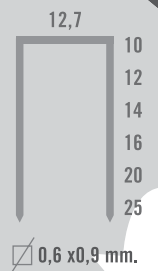

G-80/16 ML N

80	300x155 mm.
5/7 bar	¼" Ø 5mm.
1,2 Kg.	0,40 L.
Morro largo Nose length Bec long 50mm.	

Tapicerías, muebles, decoración, embalajes ligeros de madera, etc... **Upholstery, furniture, decoration, light wooden boxes, etc...** Tapisserie, meubles décoration, emballages légers en bois, etc...

G-80/16 ML N

G-80/25 N2

80	260x174 mm.
5/7 bar	¼" Ø 5mm.
1,2 Kg.	0,40 L.

Tapicería, muebles, decoración, embalajes ligeros de madera, etc... **Upholstery, furniture, decoration, light wood packing, etc...** Tapisserie, meubles décoration, emballages légers en bois, etc.

G-80/25 N2

NOVA 71/16

71 (S3G)	205x145 mm.
5/7 bar	¼" Ø 5mm.
1 Kg.	0,30 L.

Tapicería, muebles, decoración, embalajes ligeros de madera, etc... **Upholstery, furniture, decoration, light wood packing, etc...** Tapisserie, meubles décoration, emballages légers en bois, etc.