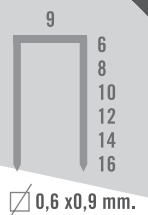

NOVA 71/16

71 (S3G)	205x145 mm.
5/7 bar	¼" Ø 5mm.
1 Kg.	0,30 L.

Tapicería, muebles, decoración, embalajes ligeros de madera, etc... **Upholstery, furniture, decoration, light wood packing, etc...** Tapisserie, meubles décoration, emballages légers en bois, etc.

NOVA 71/16