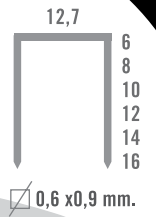

G-80/16 ML N

80	300x155 mm.
5/7 bar	¼" Ø 5mm.
1,2 Kg.	0,40 L.
Morro largo Nose length Bec long 50mm.	

Tapicerías, muebles, decoración, embalajes ligeros de madera, etc... **Upholstery, furniture, decoration, light wooden boxes, etc...** Tapisserie, meubles décoration, emballages légers en bois, etc...

G-80/16 ML N

G-80/25 N2

80	260x174 mm.
5/7 bar	¼" Ø 5mm.
1,2 Kg.	0,40 L.

Tapicería, muebles, decoración, embalajes ligeros de madera, etc... **Upholstery, furniture, decoration, light wood packing, etc...** Tapisserie, meubles décoration, emballages légers en bois, etc.

G-80/25 N2

NOVA 71/16

71 (S3G)	205x145 mm.
5/7 bar	¼" Ø 5mm.
1 Kg.	0,30 L.

Tapicería, muebles, decoración, embalajes ligeros de madera, etc... **Upholstery, furniture, decoration, light wood packing, etc...** Tapisserie, meubles décoration, emballages légers en bois, etc.