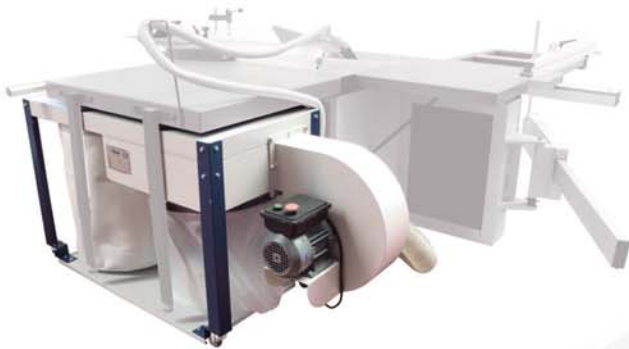

DE-1300

1 filtro y 1 saco Especial para Escuadradoras
 1 filter y 1 bag Special for Panel saw
 1 filtre y 1 sac Spécial pour Scie à format

DE-203/1-3

1+1
 Tela+Tela
 Cloth+Cloth
 Toile+Toile

DE-300/1-3

2+2
 Tela+Tela
 Cloth+Cloth
 Toile+Toile

	DE-1300	DE-203/1-3	DE-300/1-3
Potencia motor Motor power Puissance moteur	1,5 Hp. (Mono.220V) (Tri.380V)	3 Hp. (Mono.220V) (Tri.380V)	3 Hp. (Mono.220V) (Tri.380V)
Caudal aspirable Air speed Débit d'aspiration	1.300 m ³ /h	2.500 m ³ /h	3.600 m ³ /h
Ø Ventilador Fan Ø Ventilateur	330 mm. (metal)	300 mm. (metal)	300 mm. (metal)
Ø Sacos Bags Ø Sacs	1 - 500 x 500 mm.	1 - 500 x 850 mm.	2 - 500 x 850 mm.
Ø Filtros Filter Ø Filtres	1 - 500 x 600 mm.	1 - 500 x 850 mm.	2 - 500 x 850 mm.
Ø Toma de aspiración Dust collector Ø Buse d'aspiration	120 mm.	2 x 100 mm.	3 x 100 mm.
Ø Boca de aspiración Main dust inlet Ø Bouche d'aspiration		125 mm.	150 mm.
Nivel sonoro Noise level Niveau sonore	85 db.	85 db.	85 db.
	1.600 x 563 x 750 mm.	850 x 560 x 1.860 mm.	1.460x720x2.160 mm.
	60 Kg.	50 Kg.	60 Kg.