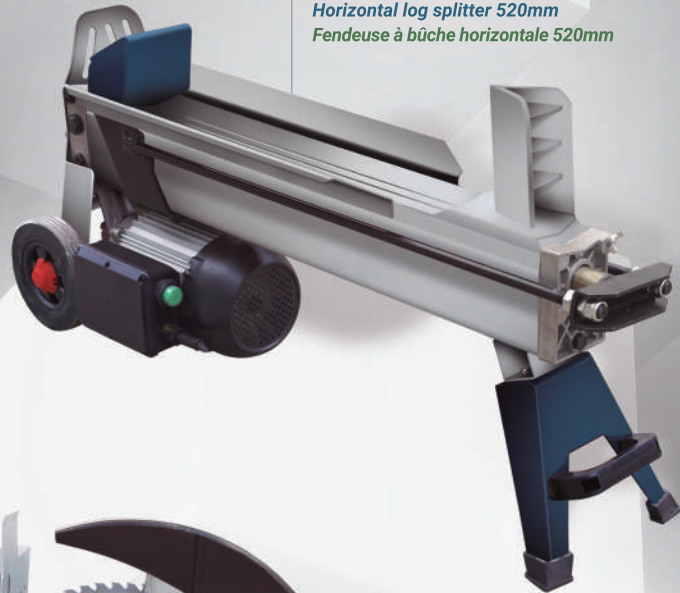

AH-520

Astilladora horizontal 520mm
Horizontal log splitter 520mm
Fendeuse à bûche horizontale 520mm

AV-1350

Astilladora vertical 1.350mm
Vertical log splitter 1.350mm
Fendeuse à bûche verticale 1.350mm

AV-1050

Astilladora vertical 1.050mm
Vertical log splitter 1.050mm
Fendeuse à bûche verticale 1.050mm

S-700

Sierra circular
Log saw
Scie à bûche

	S-700	AH-520	AV-1050	AV-1350
Potencia motor Motor power Puissance moteur	5,5 Hp. (Tri.380V)	2 Hp. (Mono.220V)	4 Hp. (Mono.220V)	5,5 Hp. (Tri.380V)
Fuerza máx. de corte Max. cutting power Puissance max. de coupe	-	5 T.	8 T.	12 T.
R.p.m. R.p.m. Tr./min.	1.380	-	-	-
Carrera máx. de corte Max. cutting stroke Course max. de coupe	-	520 mm.	520 mm.	550 mm.
Longitud máx. de corte Max. cutting length Longueur max. de coupe	-	520 mm.	1.050 mm.	1.350 mm.
Ø Disco de sierra Saw blade Ø De la lame	700 mm.	-	-	-
Ø Máx. de corte Max. cutting Ø Max. de coupe	240 mm.	250 mm.	350 mm.	400 mm.
	1.160x900x1.300mm.	960x280x510mm.	960x600x1.500mm.	1.000x880x1.570mm.
	95 Kg.	43 Kg.	109 Kg.	178 Kg.