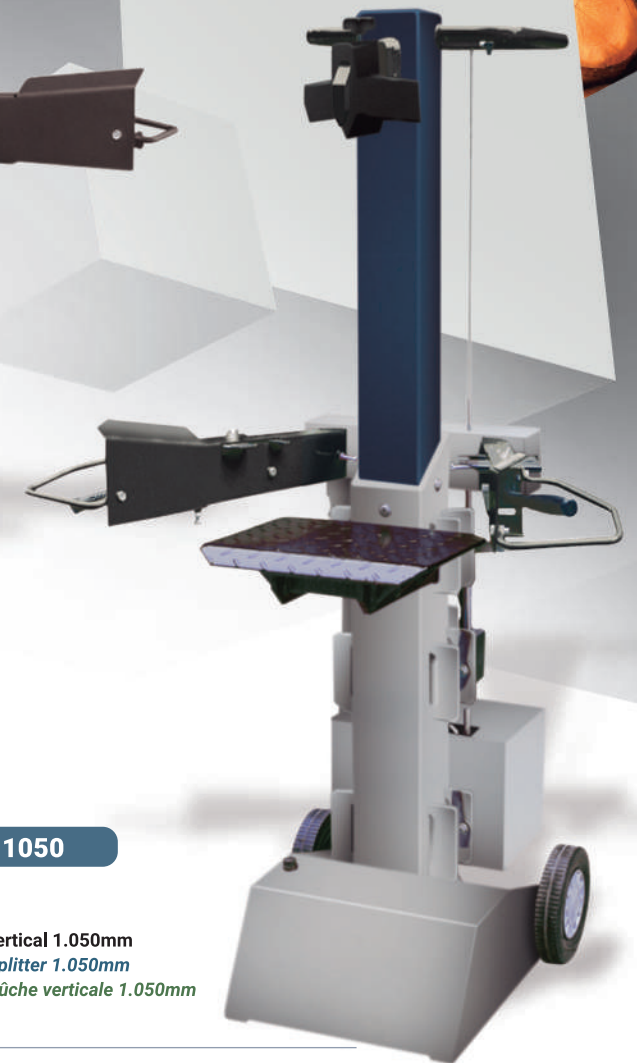

AH-520

Astilladora horizontal 520mm
Horizontal log splitter 520mm
Fendeuse à bûche horizontale 520mm

AV-1350

Astilladora vertical 1.350mm
Vertical log splitter 1.350mm
Fendeuse à bûche verticale 1.350mm

AV-1050

Astilladora vertical 1.050mm
Vertical log splitter 1.050mm
Fendeuse à bûche verticale 1.050mm

S-700

Sierra circular
Log saw
Scie à bûche

	S-700	AH-520	AV-1050	AV-1350
Potencia motor Motor power Puissance moteur	5,5 Hp. (Tri.380V)	2 Hp. (Mono.220V)	4 Hp. (Mono.220V)	5,5 Hp. (Tri.380V)
Fuerza máx. de corte Max. cutting power Puissance max. de coupe	-	5 T.	8 T.	12 T.
R.p.m. R.p.m. Tr./min.	1.380	-	-	-
Carrera máx. de corte Max. cutting stroke Course max. de coupe	-	520 mm.	520 mm.	550 mm.
Longitud máx. de corte Max. cutting length Longueur max. de coupe	-	520 mm.	1.050 mm.	1.350 mm.
Ø Disco de sierra Saw blade Ø De la lame	700 mm.	-	-	-
Ø Máx. de corte Max. cutting Ø Max. de coupe	240 mm.	250 mm.	350 mm.	400 mm.
	1.160x900x1.300mm.	960x280x510mm.	960x600x1.500mm.	1.000x880x1.570mm.
	95 Kg.	43 Kg.	109 Kg.	178 Kg.